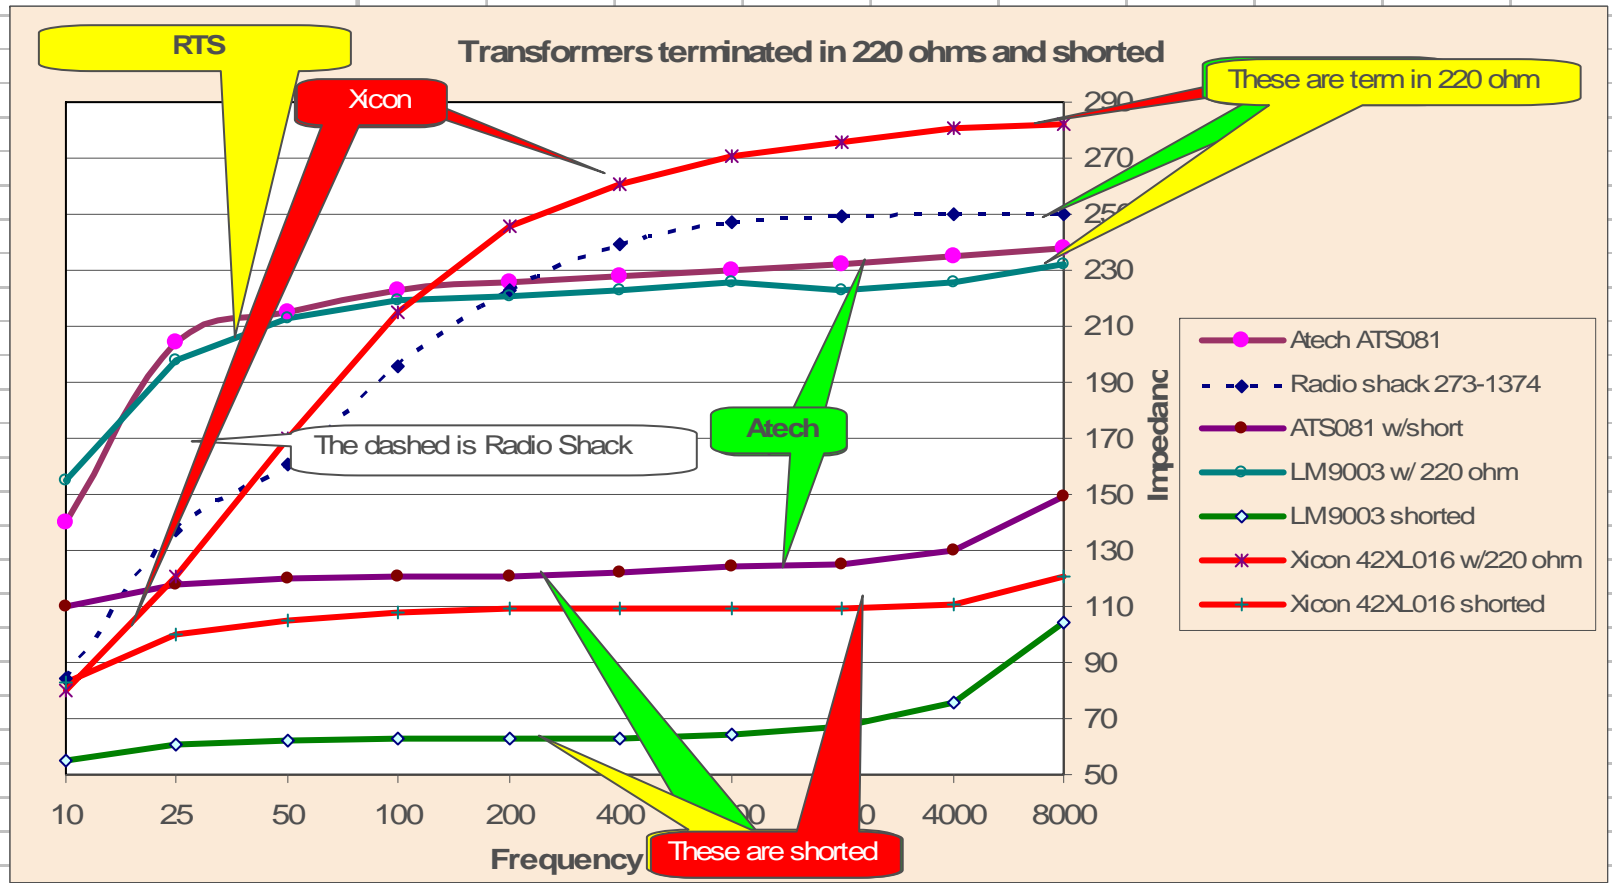

Frequency	10	25	50	100	200	400	1000	2000	4000	8000
Atech ATS081	140	204	215	223	226	228	230	232	235	238
ATS081 w/short	110	118	120	121	121	122	124	125	130	149
Xicon 42XL016 w/220 ohm	80	121	170	215	246	261	271	276	281	282
Xicon 42XL016 shorted	83	100	105	108	109	109	109	109	111	121
Radio shack 273-1374	84	137	161	196	223	239	247	249	250	250
LM 9003 w/ 220 ohm	155	198	213	219	221	223	226	223	226	232
LM 9003 shorted	55	61	62	63	63	63	64	67	76	104

DATE: Mar 6, 2006

Drawing Number

1