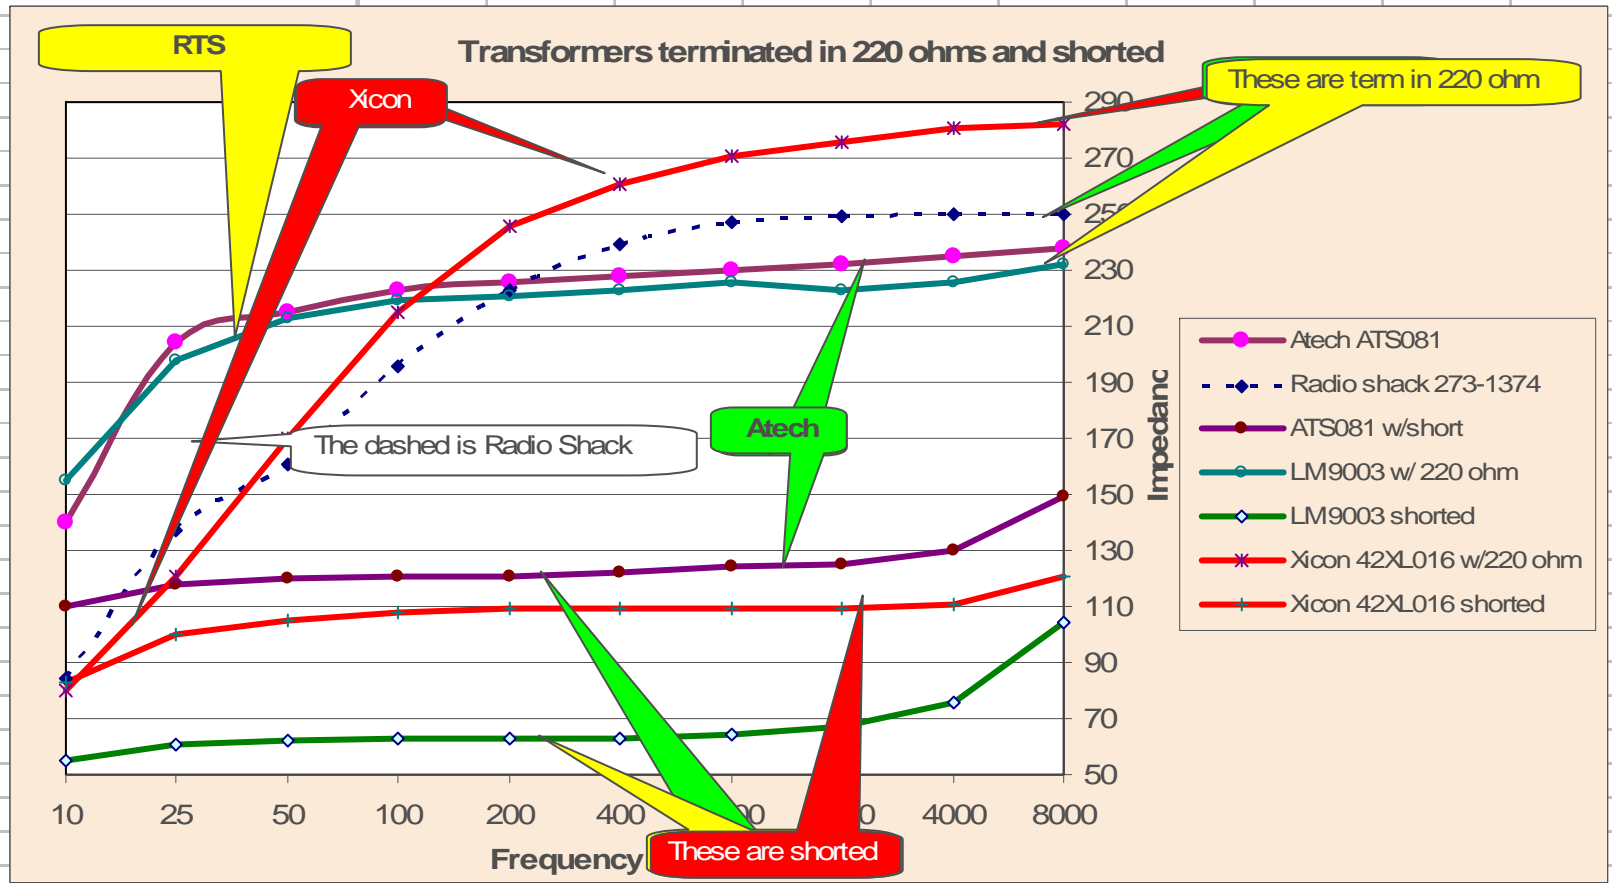

Frequency	10	25	50	100	200	400	1000	2000	4000	8000
Atech ATS081	140	204	215	223	226	228	230	232	235	238
ATS081 w/short	110	118	120	121	121	122	124	125	130	149
Xicon 42XL016 w/220 ohm	80	121	170	215	246	261	271	276	281	282
Xicon 42XL016 shorted	83	100	105	108	109	109	109	109	111	121
Radio shack 273-1374	84	137	161	196	223	239	247	249	250	250
LM 9003 w/ 220 ohm	155	198	213	219	221	223	226	223	226	232
LM 9003 shorted	55	61	62	63	63	63	64	67	76	104

DATE: Nov 19, 2005

Drawing Number

1